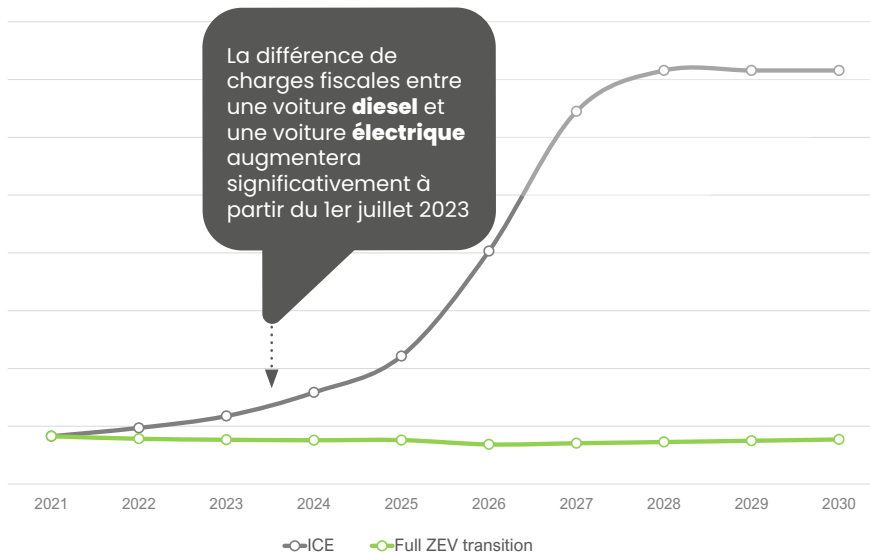

Taxation

Évitez une augmentation jusqu'à 600 % des taxes sur votre parc automobile

Electrifiez votre flotte dès maintenant

OFFRE SPÉCIALE PME

Vos enjeux

Cartographiez et comprenez les changements imminents. Si rien n'est fait, ces coûts pourraient augmenter de **600%** et plus dans les années à venir pour les voitures à non zero émissions.

L'avantage de toute nature d'une voiture électrique équivalente est inférieur de **35 à 45%** pour les employés.

Votre stratégie de RSE, vos employés mais aussi vos clients vous incitent à adopter le développement durable.